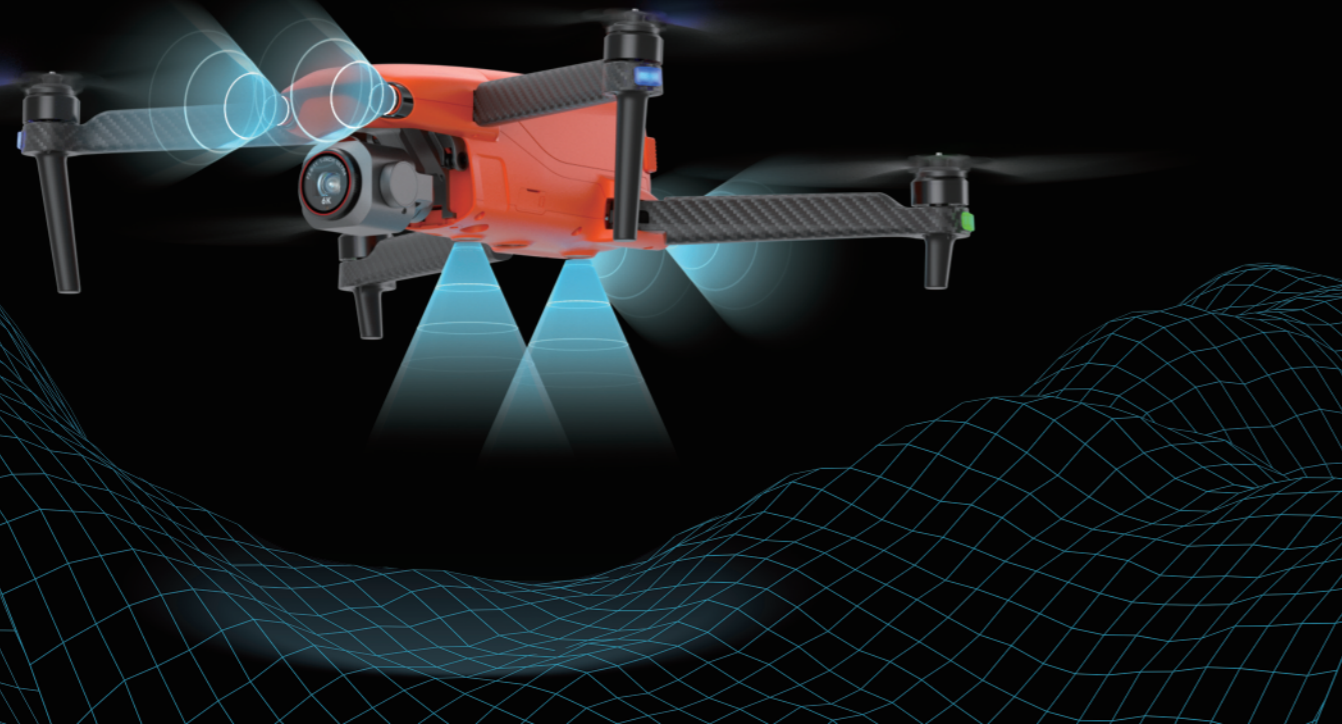

## 极速直传 分享便捷

手机可通过Autel Sky app与飞行器顺畅连接, 以最大20 MB/s的速度将你的作品同步到手机相册, 将喜悦分享给你身边的人。

## 三向双目视觉感知系统

机身前、后、下各配备了2路广角视觉传感器，前视双目感知范围可达150°，更宽广的避障感知范围，赋予无人机更稳定的飞行安全保障。