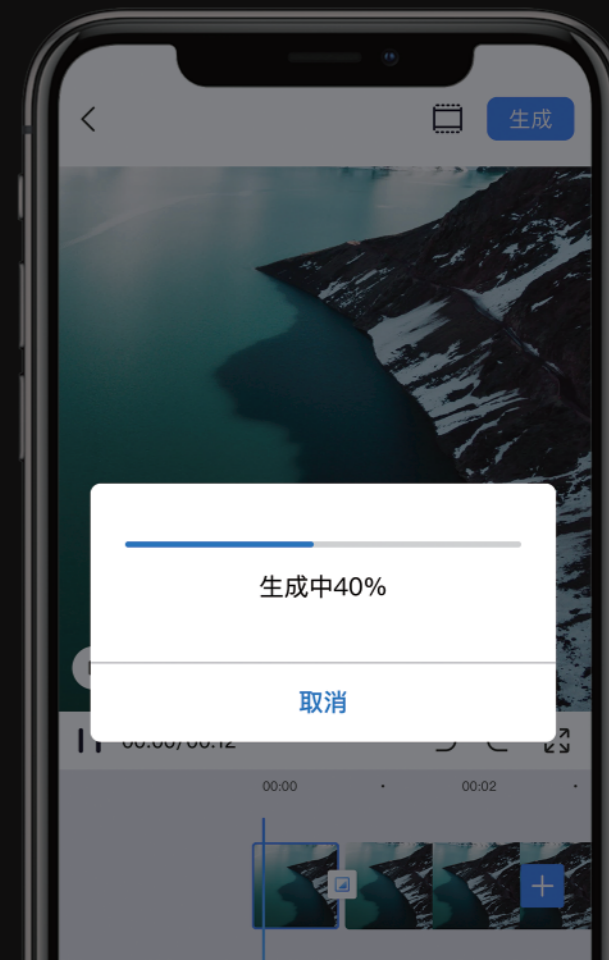

模板丰富 信手拈来

Autel Sky app内置众多的创作模板, 就算不会剪辑, 排好相应素材即可套用你所心仪的模板快速成片, 让你的日常, 也可以电影感十足。